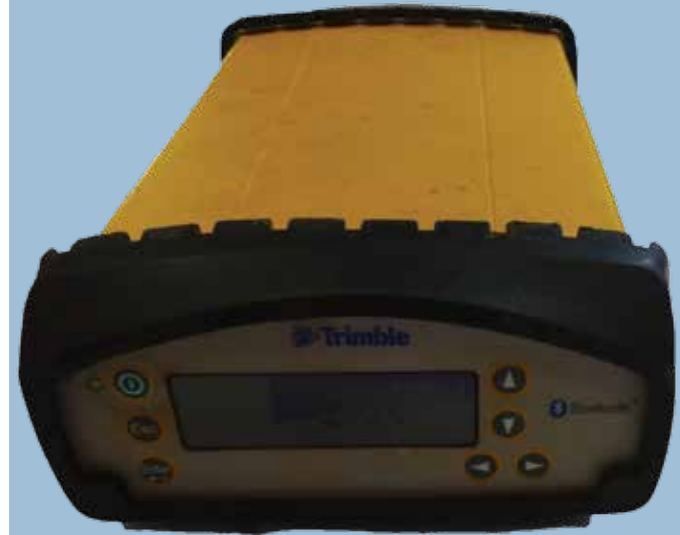

Base

- Petites fissures de l'écran et marques d'utilisation autour des boutons
- Rayures légères et coups sur la base