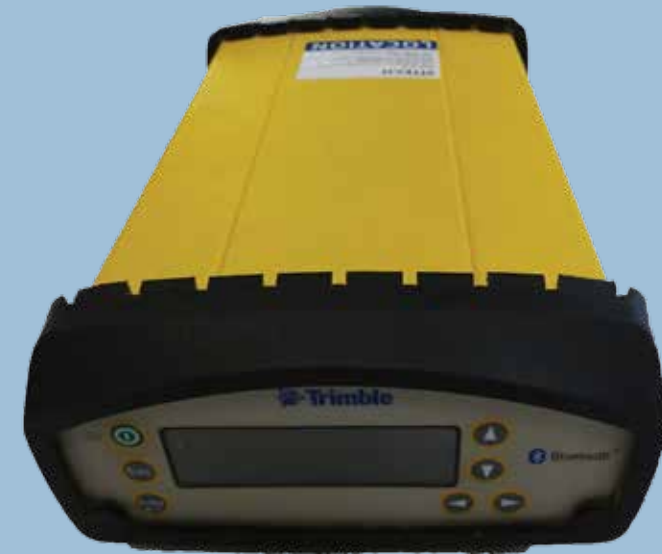

Base

- Marques d'utilisation autour des boutons de l'écran
- Légères rayures sur l'écran et sur la base